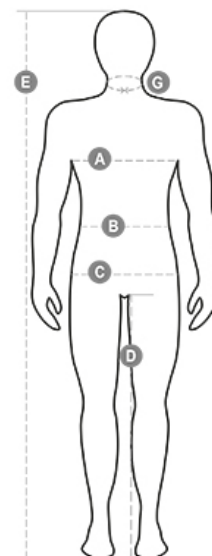

Název:

Pánské kalhoty, letní, elastické pásky na bocích a poutka v pase, zapínání na zip a na kovový knoflík, dvě přední kapsy klasického střihu, dvě postranní kapsy s klopou a druky, jedna kapsa na zip po levé straně, skrytá kapsa na svinovací metr po pravé straně, dvě zadní prostřížené kapsy s knoflíkovou dírkou a knoflíkem.

Návod na praní:

Materiál: RIPSTOP

100% COTONE
210 GR/MQ

Velikosti: XS-S-M-L-XL-XXL-3XL-4XL-5XL

(XS-3XL-4XL-5XL blu navy, grigio, 3XL khaki)

VYROBENO: VYROBENO V BANGLADÉŠI

HS CODE: 62034211

Certifikace:

	XXS	XS	S	M	L
IT - DE	38	40	42	44	46
FR - ES	34	36	38	40	42
UK	30	31	33	34	36
(G) - cm	37	38	38	39	39
(G) - in	14½	15	15	15½	15½
(A) - cm	76	80	84	88	92
(A) - in	30	31	33	34	36
(B) - cm	68	72	74	76	80
(B) - in	27	28	29	30	32
(C) - cm	84	88	90	92	96
(C) - in	33	34	35	36	38
(D) - cm	82	84	84	85	85
(D) - in	32	33	33	33	33
(E) - cm	170/181			175/187	
(E) - in	67/71			69/73	

	XL	XXL	3XL	4XL	5XL
IT - DE	56	58	60	62	64
FR - ES	52	54	56	58	60
UK	44	46	47	48	50
(G) - cm	42,5	42,5	44	44	45
(G) - in	16¾	16¾	17¼	17¼	17¾
(A) - cm	112	116	120	124	128
(A) - in	44	46	47	48	50
(B) - cm	100	104	108	112	116
(B) - in	40	41	43	45	46
(C) - cm	116	120	124	128	132
(C) - in	46	47	49	50	52
(D) - cm	88	88	88	88	88
(D) - in	34	34	34	34	34
(E) - cm	175/189			175/189	
(E) - in	69/75			69/75	