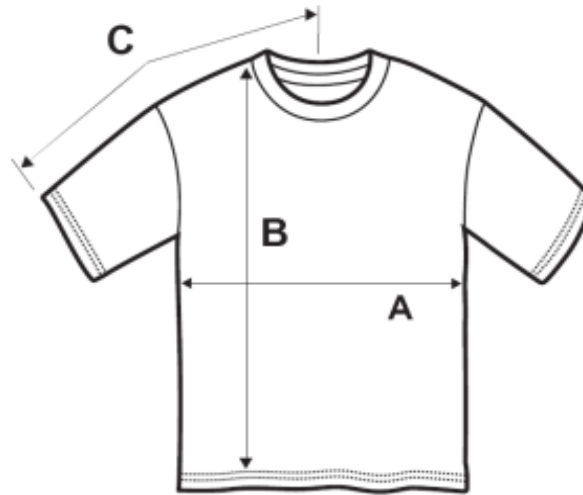

SIZE SPECIFICATIONS

Style no. 42000
 Style name Gildan Performance™ Adult T-Shirt

Size	Chest / inches A	Chest / cm A	Length / inches B	Length / cm B	CB Sleeve / inches C	CB Sleeve / cm C	Confections size (EU Men)
S	18	46	28	71	16,25	41,275	46
M	20	51	29	74	17,75	45,09	48
L	22	56	30	76	19	48,26	50/52
XL	24	61	31	79	20,25	51,44	54
2XL	26	66	32	81	21,5	54,61	56/58
3XL	28	71	33	84	22,75	57,79	60/62
Tol.	+/- 1"	+/- 2.54	+/-1	+/- 2.54	+/- 0.75	+/- 1.91	