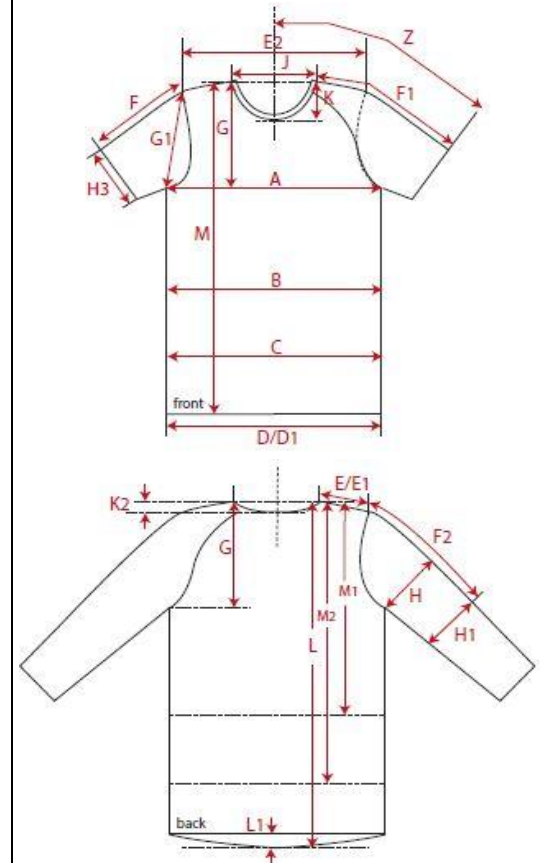

Fertigmaße in cm für Größe cm for size	measurements in cm for size	CODE	TOLERANCE (+/-)	XS	IS	S	IS	M	IS	L	IS	XL	IS	XXL	IS	3XL	IS	4XL	IS	5XL	IS	6XL	IS	
back length from HSP	L2	1	79,00		81,00		83,00		85,00		87,00		89,00		90,00		91,00		92,00					
1/2 chest width	A	1	46,00		49,00		52,00		55,00		58,00		61,00		65,50		70,00		74,50					
1/2 waist width	B	1	42,00		45,00		48,00		51,00		54,00		57,00		61,50		66,00		70,50					
waist position from HSP	M1	0,5	44,30		44,90		45,50		46,10		46,70		47,30		47,90		48,50		49,10					
1/2 hem width	D	1	34,00		37,00		40,00		43,00		46,00		49,00		53,50		58,00		62,50					
shoulder to shoulder	E2	1	45,20		46,60		48,00		49,40		50,80		52,20		54,30		56,40		58,50					
sleeve length from shoulder (set in)	F	1	65,20		65,60		66,00		66,40		66,80		67,20		67,60		68,00		68,40					
armhole straight (set in)	G1	1	22,20		23,10		24,00		24,90		25,80		26,70		27,60		28,50		29,40					
1/2 upper arm width	H	0,5	17,00		18,00		19,00		20,00		21,00		22,00		23,50		25,00		26,50					
1/2 elbow width	H1	0,5	14,10		14,80		15,50		16,20		16,90		17,60		18,60		19,60		20,60					
elbow position from shoulder (set in)	F2	0,5	35,00		35,50		36,00		36,50		37,00		37,50		38,00		38,50		39,00					
1/2 sleeve hem width	H3	0,5	10,70		11,10		11,50		11,90		12,30		12,70		13,30		13,90		14,50					
1/2 neck width	J	0,5	28,80		29,40		30,00		30,60		31,20		31,80		32,70		33,60		34,50					
back neck drop	K2	0,5	2,00		2,00		2,00		2,00		2,00		2,00		2,00		2,00		2,00					
hood height	R	0,5	36,60		37,30		38,00		38,70		39,40		40,10		40,80		41,50		42,20					
hood width	R2	0,5	26,60		27,30		28,00		28,70		29,40		30,10		30,80		31,50		32,20					
pocket opening	U	0,5	15,00		15,00		16,00		16,00		17,00		17,00		18,00		18,00		18,00					
pocket position from hem	T	0,5	28,00		28,00		29,00		29,00		30,00		30,00		31,00		31,00		31,00					
pocket position from side seam	T	0,5	19,00		19,00		20,00		20,00		21,00		21,00		22,00		22,00		22,00					
front tail tail	L1	0,5	10,00		10,00		10,00		10,00		10,00		10,00		10,00		10,00		10,00					