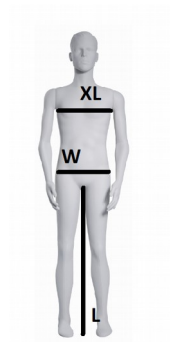

# Velikosti

## Přehled pánských velikostí

PIERRE SOUCAL BINDER	<b>XL</b>	<b>W</b>
<b>2XL</b>	117 - 122 cm	92 - 97 cm
<b>3XL</b>	123 - 132 cm	98 - 102 cm
<b>4XL</b>	133 - 142 cm	103 - 107 cm
<b>5XL</b>	143 - 152 cm	108- 112 cm
<b>6XL</b>	153 - 162 cm	113- 117 cm

\* kalhoty vždy vybírejte podle čísla W = označuje rozměr v pase a následně podle čísla L = označuje délku vnitřní strany kalhot